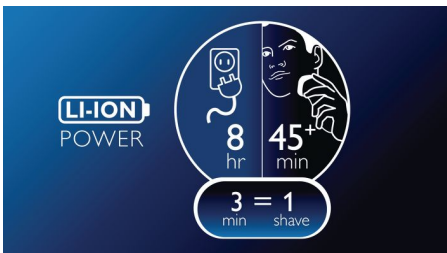

45+ minute de bărbierit

O baterie Li-Ion eficientă din punct de vedere energetic, puternică, îți oferă mai multe bărbieriri cu o singură încărcare. Vei avea peste 45 de minute timp de bărbierire - aproximativ 15 bărbieriri - după 8 ore de încărcare. Ține-l în priză timp de 3 minute și vei avea suficientă energie pentru un bărbierit.