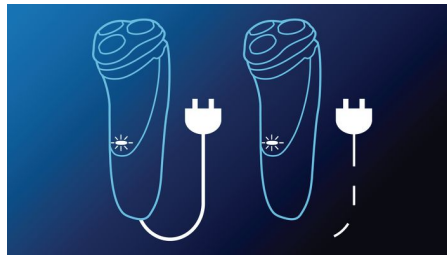

Sistem de alimentare eficient

Poate fi utilizat cu fir sau fără fir