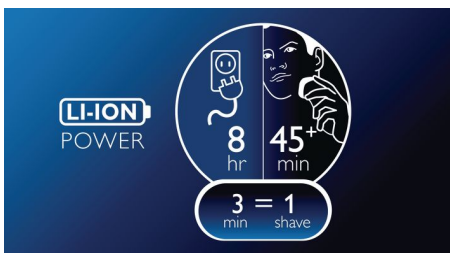

Více než 45 minut holení

Úsporný výkonný lithium-iontový akumulátor vám poskytne více oholení na jedno nabití. Zajišťuje více než 45 minut holení – to je 15 oholení – po 8 hodinách nabíjení. Zapojte ji na 3 minuty a bude to stačit na jedno oholení.