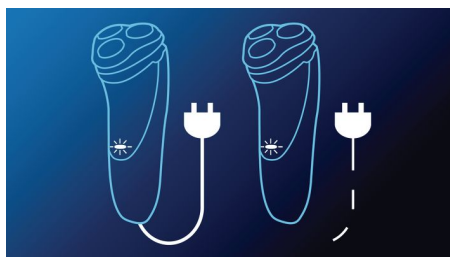

Výkonný systém

Lze použít s kabelem i bez něj