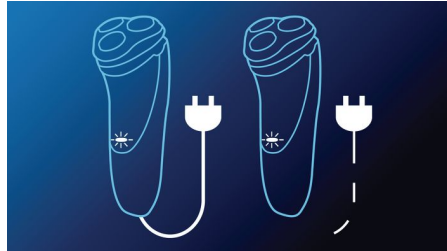

Malonus ir švarus skutimas

- „ComfortCut“ peiliukai švelniai slysta ir švariai nuskuta
- „Flex & Float“ prisitaiko prie veido ir kaklo linkių

Greičiausias būdas nusiskusti ryte

- 45+ skutimosi minučių, 8 valandų įkrovimas
- Paprasta nuplauti
- Gali būti naudojamas su laidu ir be laido
- LED ekranas

asimpleswitch.com

Ypatybės

„ComfortCut“ peiliukai

„ComfortCut“ peiliukai turi užapvalintus kraštus, kurie sklandžiai slysta jūsų oda, todėl visada švariai ir maloniai nusiskusite.

„Flex & Float“

Automatiškai prisitaiko prie kiekvieno jūsų veido ir kaklo linkio, todėl švelniau skuta.

Efektyvi maitinimo sistema

Gali būti naudojamas su laidu ir be laido

Plaunamas skustuvas

Tiesiog atidarykite galvutes ir gerai išskalaukite po tekančiu vandeniu.

LED ekranas

Rodo: akumuliatorius įkrautas, akumuliatorius išsikrovęs, įkrovimas, pakeiskite skutimo galvutes, greitas įkrovimas