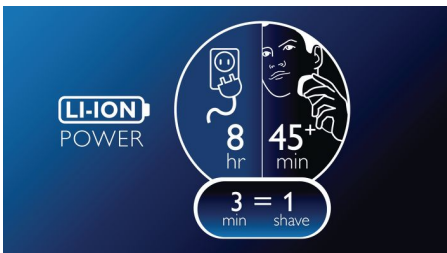

45+ skutimosi minučių

Su efektyviu ir galingu ličio jonų akumuliatoriumi galėsite daugiau kartų nusiskusti vienu įkrovimu. Po 8 valandų įkrovimo turėsite 45 ir daugiau minučių

skutimosi laiko – tai apie 15 skutimų. Prijunkite 3 minutėms ir energijos pakaks nusiskusti vieną kartą.