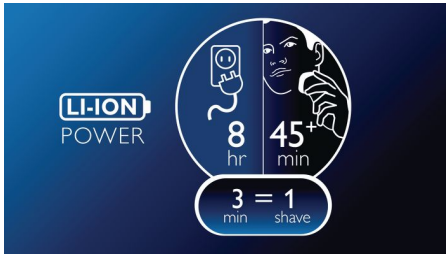

Greičiausias būdas nusiskusti ryte

- 45+ skutimosi minučių, 8 valandų įkrovimas
- Paprasta nuplauti

Malonus ir švarus skutimas

- „ComfortCut“ peiliukai švelniai slysta ir švariai nuskuta
- Dinamiškas kontūrų atkartojimas prisitaiko prie veido ir kaklo linkių

asimpleswitch.com

Ypatybės

45+ skutimosi minučių

Su efektyviu ir galingu ličio jonų akumuliatoriumi galėsite daugiau kartų nusiskusti vienu įkrovimu. Po 8 valandų įkrovimo turėsite 45 ir daugiau minučių skutimosi laiko – tai apie 15 skutimų. Prijunkite 3 minutėms ir energijos pakaks nusiskusti vieną kartą.

„ComfortCut“ peiliukai

„ComfortCut“ peiliukai turi užapvalintus kraštus, kurie sklandžiai slysta jūsų oda, todėl visada švariai ir maloniai nusiskusite.

Dinamiškas kontūrų atkartojimas

Automatiškai prisitaiko prie kiekvieno jūsų veido ir kaklo linkio, todėl švelniau skuta.