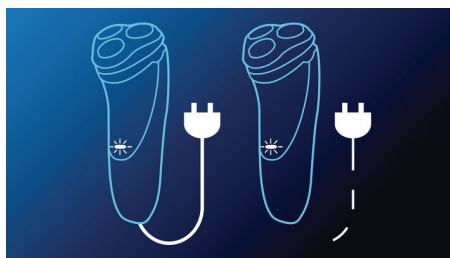

Эффективная система питания

Питание от сети и от аккумулятора