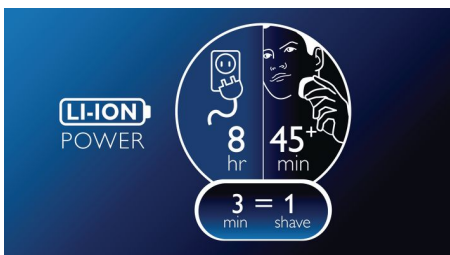

- Более 45 минут в режиме бритья, зарядка — 8 часов
- Питание от сети и от аккумулятора
- Простая очистка под струей воды
- Светодиодный дисплей

asimpleswitch.com

Особенности

Лезвия ComfortCut

Благодаря закругленным краям лезвия ComfortCut плавно скользят по коже, обеспечивая гладкое и комфортное бритье.

Система Flex & Float

Автоматически подстраивается под изгибы лица и шеи для идеально гладкого бритья.

Более 45 минут в режиме бритья

Энергоэффективная, мощная литий-ионная батарея позволяет реже заряжать бритву. 8-часовой зарядки хватит на более чем на 45 минут работы — то есть около 15 сеансов. А 3-минутной зарядки будет достаточно для одного сеанса бритья.

Характеристики

Качество бритья

Бритвенная система: Система лезвий ComfortCut
Повторение контуров лица: Система Flex & Float

Удобство использования

Дисплей: 2 светодиодных индикатора
Очистка: Можно промывать под водой, Быстрая очистка отсека для волос
Время работы бритвы: 45+ минут — до 15 сеансов бритья