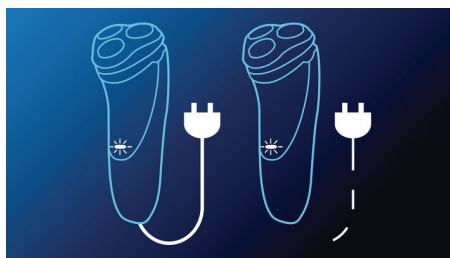

Výkonný systém

Lze použít s kabelem i bez něj