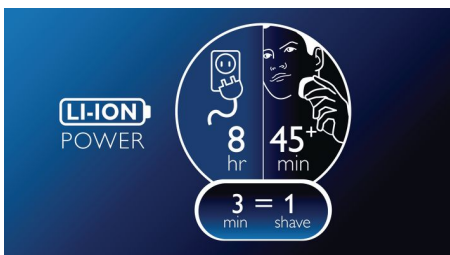

Více než 45 minut holení

Úsporný výkonný lithium-iontový akumulátor vám poskytne více oholení na jedno nabití. Zajišťuje více než 45 minut holení – to je 15 oholení – po 8 hodinách nabíjení. Zapojte ji na 3 minuty a bude to stačit na jedno oholení.