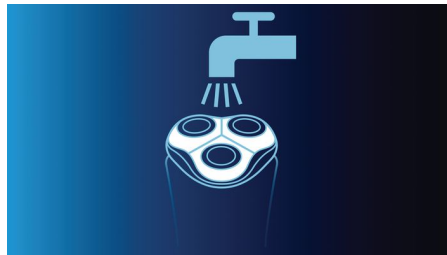

PHILIPS

Rasoir électrique
pour peau sèche

PowerTouch

Super Lift&Cut

Têtes flexibles

PT715

Rasage vraiment précis

Le nouveau rasoir PowerTouch de Philips met du tonus dans votre routine matinale. Offrant une autonomie supérieure, entièrement lavable et doté du système Super Lift & Cut dont l'efficacité n'est plus à prouver, c'est votre meilleur allié pour que votre préparation matinale soit placée sous le signe de l'efficacité.

Caractéristiques

Système d'alimentation efficace

Vous pouvez utiliser le rasoir branché sur le secteur pour éviter tout risque de manque d'alimentation.

Système Super Lift & Cut

Le système à deux lames intégré à votre rasoir électrique soulève les poils pour une coupe confortable sous le niveau de la peau et un rasage en tout confort et de très près.

Dynamic Contour Response

Le rasoir épouse parfaitement toutes les courbes du visage et du cou, pour un rasage agréable, tout en douceur.

Rasoir entièrement lavable

Le rasoir entièrement est entièrement lavable et muni du système QuickRinse qui permet un rinçage plus rapide.

Spécifications

Performance de rasage

Système de rasage: Super Lift&Cut
Suit les contours: Dynamic Contour Response

Facilité d'utilisation

Temps de rasage: Fonctionnement avec cordon
Nettoyage: Rasoir entièrement lavable, Compartiment de récupération des poils facile à rincer