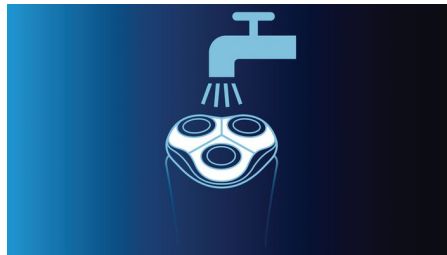

Rasoir entièrement lavable

Le rasoir entièrement est entièrement lavable et muni du système QuickRinse qui permet un rinçage plus rapide.

Spécifications

Performance de rasage

Système de rasage: Super Lift&Cut

Suit les contours: Dynamic Contour Response

Facilité d'utilisation

Temps de rasage: Fonctionnement avec cordon

Nettoyage: Rasoir entièrement lavable, Compartiment de récupération des poils facile à rincer

Conception

Manche: Poignée ergonomique

Finition: Façade avant en plastique brillant

Couleur: Bleu noble

Accessoires

Entretien: Brosse de nettoyage, Capuchon de protection

Alimentation

Sélection automatique de la tension: 100-240 V

Consommation en mode veille: < 0,2 W

Consommation maximale: 5,4 W

Service

Garantie de deux ans

Tête de rechange: À remplacer tous les deux ans par le modèle HQ8