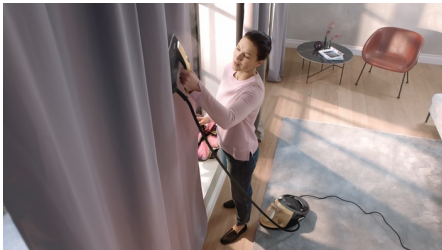

Kenmerken

Snelheidsmodus

Strijk sneller met de snelheidsmodus. Uw strijkijzer stemt de ideale hoeveelheid stoom automatisch af op uw strijksnelheid.

Intelligent automatisch stomen

Onze nieuwe bewegingssensor weet precies wanneer het strijkijzer over uw kleding beweegt en levert automatisch krachtige stoom. Ontspan en geniet van moeiteloos strijken terwijl het strijkijzer het stoomwerk voor u doet.

Automatische verticale stoom

Dankzij de nieuwe bewegingssensortechnologie die uw bewegingen in elke richting herkent, kunnen we u de ervaring bieden om automatisch hangende kleding, gordijnen en beddengoed te stomen, zonder enige moeite.

Uiterst krachtige stoom

Krachtige, continue stoom voor het effectief verwijderen van zelfs de meest hardnekkige kreuken in de dikste stoffen.

OptimalTEMP

Behaal geweldige resultaten met één ideale temperatuur dankzij OptimalTemp, gegarandeerd geen brandplekken *

Ultralicht strijkijzer

Het strijkijzer is verbluffend licht en prettig in gebruik. Het glijdt moeiteloos over uw kledingstukken en vermindert de belasting van uw pols. Door het minimale gewicht van slechts 800 g is het strijkijzer ook handig om gordijnen en hangende kleding verticaal te stomen.

SteamGlide Elite-zoolplaat

De SteamGlide Elite is onze beste zoolplaat en biedt ultieme glijprestaties en maximale krasbestendigheid. De roestvrijstalen voet is twee keer zo hard als een normale aluminium voet en onze gepatenteerde coating van zes lagen met geavanceerde titanium laag glijdt moeiteloos over uw kleding voor het snelste resultaat.

Afneembaar waterreservoir van 1,8 liter

Het transparante waterreservoir van 1,8 liter biedt tot 2 uur ononderbroken gebruik. Wanneer het waterreservoir leeg is, wordt u er door het indicatielampje aan herinnerd dat u het waterreservoir moet bijvullen. Dit kunt u eenvoudig onder de kraan doen via de grote vulopening.

Easy De-Calc

Regelmatig ontkalken beschermt uw strijkijzer, verlengt de levensduur en zorgt voor de beste stoomprestaties. Het exclusieve Easy De-Calc-systeem verzamelt continu kalkaanslag en is uitgerust met een indicatielampje om u te laten weten wanneer het moet worden gelegegd. Haal de stekker uit het stopcontact en laat het water en de kalkdeeltjes wegstromen.

Demping van stoomgeluid

Geluiddempende filters minimaliseren de ruis van de stoom, zodat onze krachtige stoom het geluid van televisie, muziek of gezin niet overstemt.

Automatische uitschakeling

Automatische uitschakeling om energie te besparen en voor gemoedsrust.

Draagvergendeling

Vergrendel uw strijkijzer veilig op het basisstation om het eenvoudig overal in huis te kunnen dragen en het risico van contact met de hete zoolplaat te beperken.

Specificaties

Technologie

DynamiQ-technologie: Tweede generatie
OptimalTEMP-technologie
Demping van stoomgeluid: Nee

Snelle kreukverwijdering

Continue stoom: Tot 170 g/min
Druk: Max. 8,5 bar
Vermogen: Maximaal 2700 W
Stoomstoot: Tot 700 g
Voltage: 220 - 240 volt

Gebruiksvriendelijk

Veilig op alle strijkbare kleding
Zoolplaat: SteamGlide Elite
Capaciteit waterreservoir: 1800 ml
Afneembaar waterreservoir
Waarschuwing water bijna op
Opwarmtijd: 2 min.
Elk moment bij te vullen tijdens gebruik
Geschikt voor kraanwater

Kalkbeheer

Schoonmaken en ontkalken: Easy De-calc Plus
Calc-Clean-herinnering: Licht en geluid

Algemene specificaties

Lengte van de slang: 1,8 m
Opbergen slang: Compartiment
Netsnoerlengte: 1,8 m
Netsnoeropslag: Compartiment
Garantie: 2 jaar wereldwijde garantie
Energiezuinig: 22 %

Afmetingen en gewicht

Afmetingen verpakking (b x h x d): 56,7 x 35 x 32,7 cm
Productafmetingen (b x h x d): 47,5 x 28,8 x 22,9 cm
Totale gewicht inclusief verpakking: 7,4 kg
Gewicht van strijkijzer: 0,85 kg
Gewicht van strijkijzer + voet: 4,9 kg