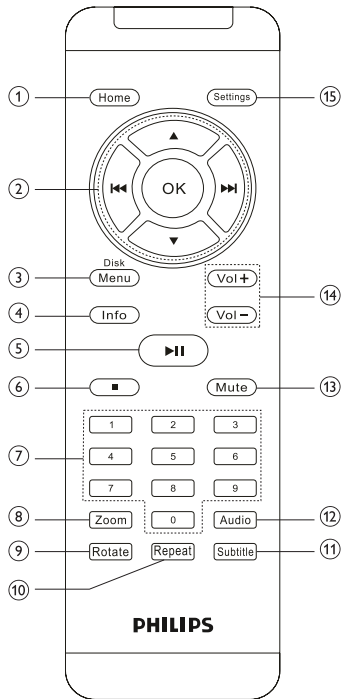

еЎТ ў %ЕЎЎ±І ~ЕЎІ ІЎ„Ў 00р±, ТАІ Ёя (ЎІ . рЕЎІ ОІ 4)

- ① **Home** .....СхЎ%, ЎЎІ, ІЎА ТАІ ю.
- ② **▲, ▼, ◀, ▶** .....еАрАТ АщАІЕА, ТАІ ю.
  .....(◀, ▶) с±ЕІ ЕЎА Е 0%АрЕЕ, ±ЕЎА %Ія 00ЕЎІ±
  , 0АрА%І±А±%00 %ЕЎІ 0 р±АТЕ~ІЎЕ 0І0р00, ю.
  .....(◀, ▶) с±ЕІ ЕЎА Е 00000ЕЎА %Ія 0р0000І±
  0рА%ЫШщА, 0/0ТАШщА, 0 р±А%АТ±, %0р0ЕГЕ ЕТЕ
  А±0Е0Е.
- **OK** .....е0%Ш, АрЕ%АІЕА, Ы- 0р±.
- ③ **Disk Menu** .....Сх0%ЕТЕ, Ых0%ЕА ТАІ ю 00%АрЕЕТ0, 0 %ЕЎІ±.
- ④ **Info** .....еЎ0- р±ЕАІЕА ЕІЎ0рІ±ЕЕ І±ТFT, 0, рАІя
  , 000р0ЕА, А%АІЕя.
- ⑤ **▶||** .....еЎ0І ЕТЕ 00У±І0, І±, 000р0ЕА, А%АІЕя.
- ⑥ **■** .....е0У±І0, І±, 000р0ЕА, А%АІЕя
- ⑦ **Numeric keypad (0-9)**...С, 0% ~ЕЎАТ.
- ⑧ **Zoom** .....І, АТЕ~АІЕА ЕТЕ 0ТАІ, ~АІЕА ЕА0- р±ЕАІЕя (, 0.~
  ±ІЎЕ, І0, 0) І±ТFT.
- ⑨ **Rotate** .....е0, 0р00 ЕА0- р±ЕАІЕЕ 00 ~±00, 0Е 00рАТІА.
- ⑩ **Repeat** .....е0, 00р р±А%АТ±/%0р0ЕГЕ/А±0Е0Е
- ⑪ **Subtitle** .....Сы- 0р яАЫІ± 00- 0ЕЎр0, .
- ⑫ **Audio** .....Сы- 0р яАЫІ± ±0%Е0, 000р0ЕА, А%АІЕя 0рЕ
  , 000р0ЕА, А%АІЕЕ %ЕЎІ± DVD ЕТЕ, Ы- 0р ±0%Е0рАЕЕТ±
  (еЎАрА0, аА, ЫЕ а0І0, ер±, ЫЕ а0І0) 0рЕ
  , 000р0ЕА, А%АІЕЕ %ЕЎІ± VCD/CD.
- ⑬ **Mute** .....еЎГТ ю~АІЕА А, 0Г±.
- ⑭ **Vol+/-** .....аАІ АІАІЕА „р0І Г000Е
- ⑮ **Settings** .....СхЎ%Е, Ых0%ЕА ТАІ ю 0Е00АІ Ы.

4