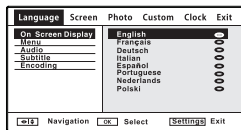

1 Ç±EY EYA ΠOOΓO Settings %Tя
, yIAO, ±TATю 1±0UpOEIE.

2 Çы- ApEUA Language E 1±EY EYA ▼.

3 Çы- ApEUA On Screen Display E 1±EY EYA ΠOOΓO ►► %Tя , y- OpT яAыIT
эpTITыx TATю.

4 Çы- ApEUA T OEITыE яAыIT E 1±EY EYA OK.