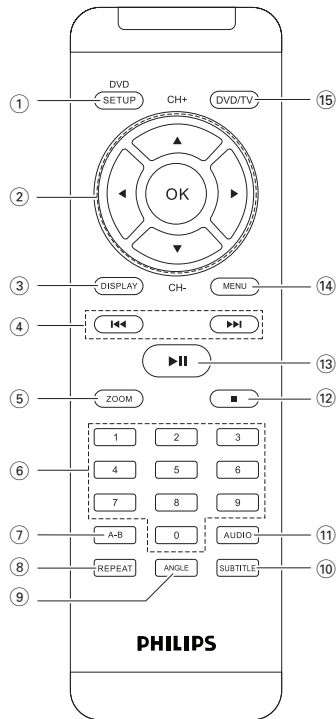

1

2

3

4

Русский

εοΓ ,ύ %ΕοΟτλ ~ΕοΓ Ιό,ο Οορτ, ΓΑΙ Εя

- ① **DVD SETUP** (С рАΈΕΓ Α DVD) Сх0% Ε , ых0% ΕΑ Γ ΑΓю ΟΕοΟΑΓ Ы.
- ② **▲, ▼, ◀, ▶** εΑрΑГ АщАГЕА , Γ ΑΓю.
..... (◀ / ▶) εΟΕοГ , ОАрА%Г Аτ%ο Γτ %ΕοΓΑ О ртΑГ ЫГ Ε
οΓοροοУГ Ε.
..... (▲ / ▼) еsternСы- Ор Γ τοУрОΑΓ Ιο,ο Γτ Γττ.
- OK** ε0%У, АрЕ%ΑГЕА , Ы- Орτ.
- ③ **DISPLAY** εУо- ртЕΑГЕА ΕГ УοрГ τΈΕ Γτ ТFT , о, рΑГ я
, оοррОЕА, А%ΑГЕя.
- ④ **◀◀ / ▶▶** εАрАх0% Γ ОрА%Ы%УщАГ У, оГА%УющАГ У ртА%АГ У,
%ОрОЕГ А ΕГЕ АτΟΕοΕ.
- ⑤ **ZOOM** Γ , АГЕ ΑГЕА ΕГЕ οГ ΑГ , ΑГЕА ΕΑΟ- ртЕΑГЕя (, У .
τГUE, Γο,ο) Γτ ТFT.
- ⑥ **0-9** ηЕУр0, тя ΓГτ, ΕτУοрτ.
- ⑦ **A-B** ε0, УοрΑГЕА , оοррОЕА, А%ΑГЕя оОрА%АГΑΓ Ιο,ο
Урτ, Γ ΑГ Уτ %ΕοГτ.
- ⑧ **REPEAT** ε0, Уοр ртА%ΑГτ/%ОрОЕГЕ/АτΟΕοΕ.
- ⑨ **ANGLE** Сы- Ор У, Γτ ΓτГ Ары DVD.
- ⑩ **SUBTITLE** Сы- Ор яАыГτ ОУ- УЕУр0, .
- ⑪ **AUDIO** Сы- Ор яАыГτ τУ%Ε0, оοррОЕА, А%ΑГЕя ОрЕ
, оοррОЕА, А%ΑГЕЕ %ΕοГτ DVD ΕГЕ , Ы- Ор τУ%ЕОрАΈΕГ τ
(εУАрА0, аА, ЫЕ а0Г0, ерτ, ЫЕ а0Г0) ОрЕ
, оοррОЕА, А%ΑГЕЕ %ΕοГτ VCD/CD.
- ⑫ **■** εοУτГ0, Γτ , оοррОЕА, А%ΑГЕя
- ⑬ **▶▶** εοГГ ΕГЕ оοУτГ0, Γτ , оοррОЕА, А%ΑГЕя.
- ⑭ **MENU** Сх0% ΕГЕ , Ых0% ΕА Γ ΑГю оОрАрЕЕГ У,ο %ΕοГτ.
..... (С рАΈΕГ Α TV) Сх0% Ε , Ых0% ΕА Γ ΑГю ОЕοΟΑГ Ы.
- ⑮ **SOURCE** εАрΑГГю ΑГЕА Γ ΑЕ%У рАΈΕГ ΓГЕ DVD Ε SD.