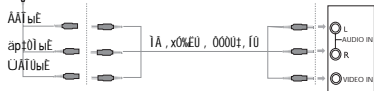

AV OUT

е0%ГІю-ЕУА ІА0-х0%ЕГ 0А 00ур0Е0У, 0 ІА000рА%0У, АІІ0 Г эУЕГ р†АЪАІ†І (, рАЕЕГІА DVD І†0ур0ЕГЕ ІА І0ЕІы).

е%†ІІ0І р0Г0, 0%0У, А

С %†ІІ0І р0Г0, 0%0У, А 00%АрЕ†У0я 00І0, ІыА ЕІ0ур0Г-ЕЕ 00 р†-0УА 0 DVD Ор0Е,ры, †УАТАІ. еІА%0АУ 0-А0У, ~У0 ІАГО0уряА DVD-%Е0ГЕ УрА-0у0 ОрЕ, 000р0ЕА, А%АІЕЕ 00А-Е†І, Іых 00Ар†-ЕЕ ЕТЕ %000Г†юУ, ы00ІІАІЕА У0Т, І0 ІАГО0урых ЕА, 0АІ 0ЕІІых 00Ар†-ЕЕ. С У†ГЕх 0Т0-Іях Ор0Е,ры, †УАТ, І 0ЕАУ ІА рА†,Ер0, †У, І†, 0А 00Ар†-Е0ІІыА І0І†Іы. е-р†Щ†ЕУА0, Г ЕІ0ур0Г-ЕяІ, 000р0, 0Е%†юЩЕІ У†ГОЕ %Е0Г. э0,%† І† эГр†ІА 00я, ІяАУ0я ЕІ%ЕГ†-Ея "✂", э0 0АІ†-†АУ, ~У0 00Ар†-Ея ІА р†АрА-АІ† †Ія Я Ор0Е,ры, †УАТя ЕТЕ %Е0Г†.