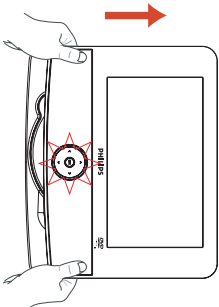

Guide de démarrage rapide

2 Utilisation (AV OUT)

Connexion d'un équipement auxiliaire (par exemple, un téléviseur)

- 1 Relevez directement la sortie AV OUT de l'appareil aux sorties vidéo et audio d'un téléviseur, comme illustré ci-dessous.
- 2 Allumez le téléviseur, puis réglez-le sur le canal d'entrée vidéo adéquat.
 - Vous pouvez consulter le manuel de votre téléviseur. Si votre téléviseur n'est pas doté d'entrées audio et vidéo, vous devrez acheter un modulateur RF. Consultez votre revendeur.

1 Charge de la batterie

Ce lecteur de DVD portable est conçu pour fonctionner avec une batterie lithium intégrée permettant d'alimenter le lecteur lorsque vous êtes en déplacement.

- 1 Réglez l'interrupteur **POWER** sur **OFF** (le lecteur de DVD peut être chargé en mode hors tension uniquement).

- 2 Pour démarrer la charge, utilisez le cordon de l'adaptateur secteur fourni (ou l'adaptateur allume-cigares) pour brancher le lecteur sur une prise secteur (ou sur l'allume-cigares).
 - Le voyant **CHG** devient rouge.
 - Lorsque que la batterie est entièrement chargée, le voyant s'éteint.
- 3 Débranchez le cordon de l'adaptateur secteur (ou l'adaptateur allume-cigares) lorsque le voyant CHG s'éteint.

2 Utilisation fonctionnement du disque)

- 1 Réglez l'interrupteur **POWER** sur **ON** pour allumer le lecteur de DVD.
 - Le voyant **POWER** s'allume.
- 2 Poussez délicatement sur le panneau avant pour ouvrir le tiroir-disque.
- 3 Retirez la plaque de protection (le cas échéant) et chargez un disque avec la face imprimée orientée vers le haut.
- 4 Tirez délicatement sur le panneau avant pour fermer le tiroir-disque. Si tel n'est pas le cas, appuyez sur **▶▶**.
- 5 Pour arrêter la lecture, appuyez sur **■**.