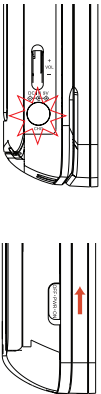

Guide de démarrage rapide

2 Utilisation (AV OUT)

Connexion d'un équipement auxiliaire (par exemple, un téléviseur)

- 1 Relevez directement la sortie AV OUT de l'appareil aux sorties vidéo et audio d'un téléviseur, comme illustré ci-dessous.
- 2 Allumez le téléviseur, puis réglez-le sur le canal d'entrée vidéo adéquat.
 - Vous pouvez consulter le manuel de votre téléviseur. Si votre téléviseur n'est pas doté d'entrées audio et vidéo, vous devrez acheter un modulateur RF. Consultez votre revendeur.

1 Charge de la batterie

Ce lecteur de DVD portable est conçu pour fonctionner avec une batterie lithium intégrée permettant d'alimenter le lecteur lorsque vous êtes en déplacement.

- 1 Réglez l'interrupteur **POWER** sur **OFF** (le lecteur de DVD peut être chargé en mode hors tension uniquement).

- 2 Pour démarrer la charge, utilisez le cordon de l'adaptateur secteur fourni (ou l'adaptateur allume-cigares) pour brancher le lecteur sur une prise secteur (ou sur l'allume-cigares).
 - Le voyant **CHG** devient rouge.
 - Lorsque que la batterie est entièrement chargée, le voyant s'éteint.
- 3 Débranchez le cordon de l'adaptateur secteur (ou l'adaptateur allume-cigares) lorsque le voyant CHG s'éteint.

2 Utilisation fonctionnement du disque)

- 1 Réglez l'interrupteur **POWER** sur **ON** pour allumer le lecteur de DVD.
 - Le voyant **POWER** s'allume.
- 2 Poussez délicatement sur le panneau avant pour ouvrir le tiroir-disque.
- 3 Retirez la plaque de protection (le cas échéant) et chargez un disque avec la face imprimée orientée vers le haut.
- 4 Tirez délicatement sur le panneau avant pour fermer le tiroir-disque. Si tel n'est pas le cas, appuyez sur **▶▶**.
- 5 Pour arrêter la lecture, appuyez sur **■**.