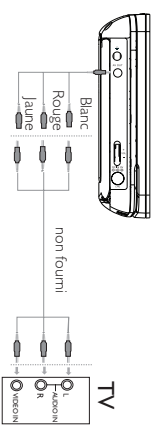

Guide de démarrage rapide

2 Utilisation (AV OUT)

Connexion d'un équipement auxiliaire (par exemple, un téléviseur)

- 1 Relevez directement la sortie AV OUT de l'appareil aux sorties vidéo et audio d'un téléviseur, comme illustré ci-dessous.
- 2 Allumez le téléviseur, puis réglez-le sur le canal d'entrée vidéo adéquat.
 - Vous pouvez consulter le manuel de votre téléviseur. Si votre téléviseur n'est pas doté d'entrées audio et vidéo, vous devrez acheter un modulateur RF. Consultez votre revendeur.

- 2 Pour démarrer la charge, utilisez le cordon de l'adaptateur secteur fourni (ou l'adaptateur allume-cigares) pour brancher le lecteur sur une prise secteur (ou sur l'allume-cigares).
 - Le voyant **CHG** devient rouge.
 - Lorsque que la batterie est entièrement chargée, le voyant s'éteint.
- 3 Débranchez le cordon de l'adaptateur secteur (ou l'adaptateur allume-cigares) lorsque le voyant CHG s'éteint.

2 Utilisation fonctionnement du disque)

- 1 Réglez l'interrupteur **POWER** sur **ON** pour allumer le lecteur de DVD.
 - Le voyant **POWER** s'allume.
- 2 Poussez délicatement sur le panneau avant pour ouvrir le tiroir-disque.
- 3 Retirez la plaque de protection (le cas échéant) et chargez un disque avec la face imprimée orientée vers le haut.
- 4 Tirez délicatement sur le panneau avant pour fermer le tiroir-disque. Si tel n'est pas le cas, appuyez sur **▶▶**.
- 5 Pour arrêter la lecture, appuyez sur **■**.