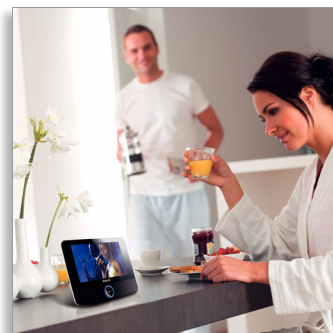

Philips
Draagbare DVD-speler

17,8 cm (7") LCD, breedbeeld
DivX-weergave

PET723

Dun tabletmodel

met SD-kaartsleuf en afspeelfunctie voor DivX[®]-films

Bekijk uw foto's als diapresentatie of in de vorm van miniatures op het Philips PET723 TFT LCD-scherm van 7 inch. Verder kunt u DVD's, MP3's en CD's afspelen of DivX[®]-films bekijken. Zo hebt u uw favoriete entertainment altijd bij de hand.

Makkelijk digitale foto's bekijken

- TFT LCD-kleurenscherm van 17,8 cm (7") in breedbeeldformaat (16:9)
- Diapresentaties, foto's of miniatuurafbeeldingen weergeven
- Bekijk uw foto's meteen vanaf geheugenkaarten, DVD's en CD's

disc, geheugenkaart of USB-opslagapparaat en
uw digitale foto's worden direct weergegeven
op het apparaat. Herleef uw favoriete
momenten met vrienden en familie, wanneer u
maar wilt.

(MP3-)CD- en CD-RW-muziek