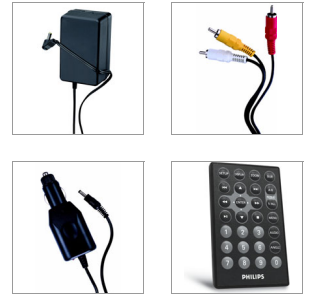

## Filme pe DVD și DivX<sup>®</sup> în timpul deplasărilor

Așezați-vă comod, relaxați-vă și urmăriți filme la drum pe ecranul TFT LCD de 7" al echipamentului Philips PET716. Bucurați-vă de filme în format DVD, DivX<sup>®</sup>, MPEG4 și de muzică pe MP3-CD și CD în timpul deplasărilor. Admirați-vă fotografiile JPEG oricând și oriunde.

### Pentru confortul dvs. în timpul vizionării

- Ecran LCD color TFT de 7" pentru o vizionare de calitate superioară
- Savurați filme în format panoramic 16:9
- Difuzor stereo de calitate încorporat