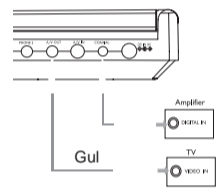

COPYRIGHTINFORMATION

KASSERING AV DIN GAMLA PRODUKT

OPPLYSNINGER OM COPYRIGHT

BORTSKAFFELSE AF UDTJENTE PRODUKTER

NOTES

Blank area for notes.

NOTES

Blank area for notes.

F...RBEREDELSE

SStta i och ladda batteriet*

- TIPS !
  Det Sr normalt att batteriet blir varmt under laddningen.
  v vissa pCE skSrmen nSr batteriet bSjrar ta slut.

- Ta bort batteriet
  1 Stng av enheten.
  2 Koppla bort nSstadaptern.
  3 Vnd spelaren upp och ned.
  4 Tryck ned batteriets KEsspSr.
  5 Ta loss batteriet enligt bilden.

ADVARSELI

Brug af betjeningsenheder eller justeringer eller gennemfErelse af procedurer andre end dem, der er beskrevet i denne vejledning kan resultere i at man udsSttes for farlige strCE eller andre former for risiko.

GENEREL INFORMATION

Strmforsyninger

Sikkerhed og vedlEholdelse
Du mCE ikke skille enheden ad, da laserstrEler er farlige for jEne.

ADVARSEL!
-Batterier indeholder kemiske stoffer, og de skal derfor bortskaes pCE forsvarlig vis.
-Der er fare for eksplosion, hvis batteriet sSttes forkert i eller udsSttes for ekstrem varme fra varmesudstyr eller direkte sollys.

GENEREL INFORMATION

HCEndering af diske

Sikkerhed og vedlEholdelse
Du mCE ikke skille enheden ad, da laserstrEler er farlige for jEne.

ADVARSEL!
-Batterier indeholder kemiske stoffer, og de skal derfor bortskaes pCE forsvarlig vis.
-Der er fare for eksplosion, hvis batteriet sSttes forkert i eller udsSttes for ekstrem varme fra varmesudstyr eller direkte sollys.

GENEREL INFORMATION

TIPS !
Det er normalt at batteripakken bliver varm under opladning.

ADVARSEL!
-Batterier indeholder kemiske stoffer, og de skal derfor bortskaes pCE forsvarlig vis.
-Der er fare for eksplosion, hvis batteriet sSttes forkert i eller udsSttes for ekstrem varme fra varmesudstyr eller direkte sollys.