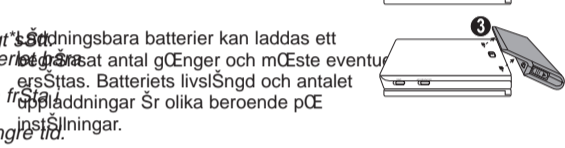

F...RBEREDELSE

SStta i och ladda batteriet*

- TIPS !
  Det Sr normalt att batteriet blir varmt under laddningen.
  v vissa pCE skSrmen nSr batteriet bSjrar ta slut.

- Ta bort batteriet
  1 Stng av enheten.
  2 Koppla bort nSstadaptern.
  3 Vnd spelaren upp och ned.
  4 Tryck ned batteriets KEsspSr.
  5 Ta loss batteriet enligt bilden.