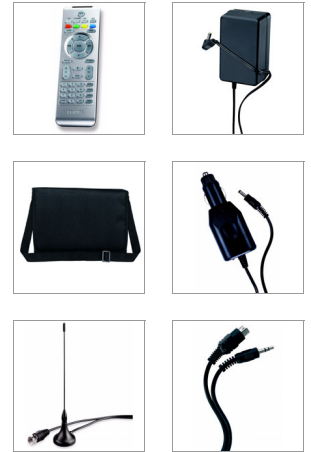

Philips  
Leitor de DVD portátil

PET1046

## Ecrã rotativo, visualização flexível

com receptor de televisão digital incorporado

Desfrute de filmes no leitor de DVD portátil Philips PET1046 com visor LCD de 10,2" e ecrã rotativo de 180 graus. Para além disso, partilhe com os seus amigos as suas experiências de vídeo favoritas graças à ranhura para cartões de memória e ao conector USB 2.0. Inclui bolsa de transporte.