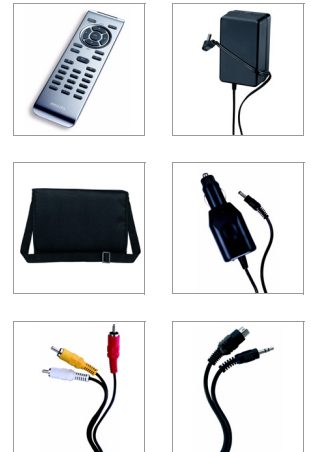

Philips  
Leitor de DVD portátil

PET1030

## Ecrã rotativo, visualização flexível com o visor LCD de 10,2" de alta resolução

Desfrute de filmes no leitor de DVD portátil Philips PET1030 com visor LCD de 10,2" e ecrã rotativo de 180 graus. Para além disso, partilhe com os seus amigos as suas experiências de vídeo favoritas graças à ranhura para cartões de memória e ao conector USB 2.0. Inclui bolsa de transporte.

### Para o máximo de conveniência

- Ecrã rotativo de 180 graus para flexibilidade de visualização melhorada
- Até 4 horas de reprodução com pilha recarregável\*
- Conector USB 2.0 e ranhura para cartões de memória SD
- Bolsa de transporte incluída