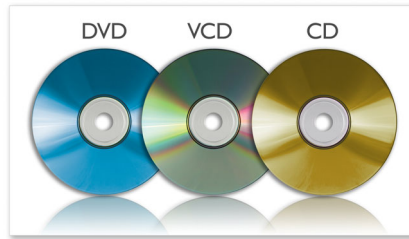

PHILIPS

Kohokohdat

MP3-CD-, CD- ja CD-RW-toisto

MP3 on mullistava pakkaustekniikka, jolla voidaan tiivistää suuret digitaaliset musiikkitiedostot jopa kymmenesosaan alkuperäisestä koosta äänen laadun siitä juurikaan kärsimättä. Yhdelle CD-levylle voi tallentaa 10 tuntia musiikkia.

JPEG-kuvien katseleminen kuvalevyttä

Näytä levyille tallennettuja JPEG-kuvia. Muistele hienoja hetkiä perheen ja ystävien kanssa milloin haluat!

DVD, DVD+/-RW, (S)VCD, CD

Philipsin kannettava DVD-soitin tukee useimpia käytössä olevia DVD- ja CD-levyjä, kuten DVD, DVD+/-R, DVD+/-RW, (S)VCD ja CD. DVD+/-R tarkoittaa DVD-asemaa, joka tulee molempia yleisiä tallentavia DVD-muotoja. DVD+/-RW käsittelee uudelleenkirjoitettavia levytyyppejä.