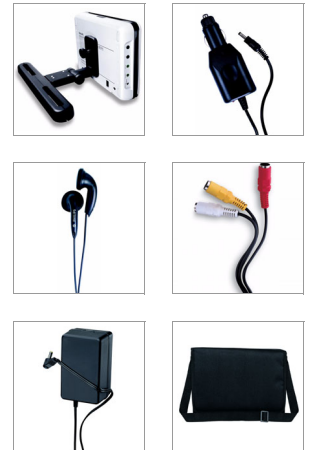

Redare dublă a filmelor în timpul călătoriilor

cu două playere DVD

Redați filme și muzică în mașină! Philips PD7042 are două playere DVD de 7"/18cm pentru a permite pasagerilor să se lase în voia savurării propriilor filme pe DVD, a muzicii și fotografiilor la drum. Cu baterie încorporată pentru 2 ore, vă puteți bucura de filme oriunde.

Redați filmele, muzica și fotografiile în timpul călătoriilor

- Compatibil DVD, DVD+/-R, DVD+/-RW, (S)VCD și CD
- Certificat DivX pentru redare video DivX standard
- Redare MP3-CD, CD și CD-RW
- Vizionare imagini JPEG de pe un disc cu fotografii

Îmbogățiți-vă experiența AV

- Afișaj LCD color TFT de 17,8 cm (7") în format panoramic 16:9
- Urmăriți filme separat sau un film pe ambele playere
- Difuzoare stereo încorporate

Accesorii suplimentare pentru confortul dvs.

- Până la 2 ore de redare cu bateria reîncărcabilă încorporată*
- Suport auto inteligent pentru utilizare ușoară
- Reluare completă în caz de pană de curent
- 2 seturi de căști incluse pentru delectare
- Conexiune cu un singur cablu pentru instalare rapidă în mașină

PHILIPS