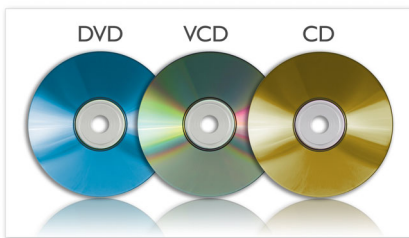

DVD, DVD+/-RW, (S)VCD, CD

DVD playerul portabil Philips este compatibil cu majoritatea discurilor DVD și CD disponibile pe piață. DVD, DVD+/-R, DVD+/-RW, (S)VCD și CD – toate pot fi redare pe DVD player. DVD+/-R este un termen prescurtat pentru o unitate DVD care poate

accepta ambele formate DVD uzuale înregistrabile. De asemenea, DVD+/-RW acceptă ambele tipuri de discuri uzuale reinscriptibile.