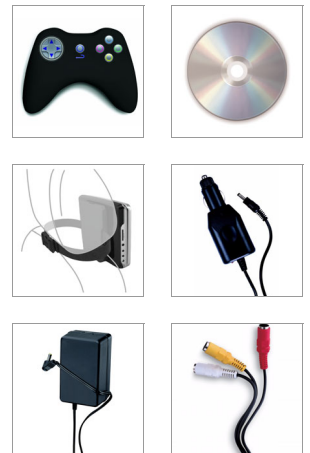

Philips
Lecteur de DVD portable

Écran ACL de 17,8 cm (7")

PD703

Films et jeux voyagent avec vous

avec cette manette sans fil et 10 jeux

Profitez de la fonction de jeu du lecteur DVD portable PD703 et laissez vos enfants s'amuser avec la manette sans fil. L'écran ACL de 17,8 cm (7") vous permet d'apprécier pleinement des DVD ou des photos JPEG, mais vous pouvez aussi écouter de la musique sur CD-MP3 ou CD.

Écoutez vos films, votre musique et vos photos sur la route

- Lit les DVD, DVD+/-R, DVD+/-RW, (S)VCD et CD
- Lecture des CD-MP3, CD et CD-RW
- Affichage des disques de photos JPEG

Fonction de jeu pour plus de plaisir

- Écran couleur ACL TFT de 17,8 cm (7") pour une image de haute qualité
- Manette sans fil pour jouer en toute liberté
- CD de jeu fourni pour un plaisir immédiat

Commodité d'utilisation

- Jusqu'à 2,5 heures de lecture grâce à la batterie rechargeable*
- Adaptateur et sangle de montage inclus
- Adaptateur AV inclus
- Reprise précise en cas de perte d'alimentation

Manette de jeu sans fil

Contrairement aux consoles de jeu assorties de tout un enchevêtrement de câbles, ce lecteur est équipé d'une console sans fil à détection infrarouge qui vous promet des heures de bonheur sans vous emmêler.