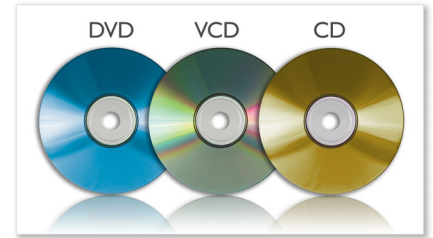

Video-Wiedergabe

- Wiedergabemedien: DVD, Picture CD, SVCD, Video CD, DVD-R/-RW, MP3-CD, CD-R/CD-RW, DVD+R/+RW, CD
- Disc-Wiedergabemodi: Discmenü, Schnellrücklauf, Schnellvorlauf, OSD, Repeat, Shuffle-Wiedergabe, Zoom, Wiedergabe vom letzten Stopp forts.

- Video-Wiedergabesystem: NTSC, PAL
- Komprimierungsformate: DivX, MPEG4

Audio-Wiedergabe

- Komprimierungsformat: Dolby Digital, MP3
- MP3-Bitraten: 32 bis 320 Kbit/s
- Wiedergabemedien: CD, CD-RW, MP3-CD, CD-R
- Unterstützte Dateisysteme: ISO-9660, Joliet

Anschlüsse

- Gleichspannungseingang: 9 V, 0,8 A
- Kopfhöreranschluss: 2 Stereokopfhörerbuchsen, 3,5 mm
- AV-Ausgang: 1 x Composite (FBAS)

Zubehör

- AC/DC-Adapter: DC-Eingang 9 V, 0,8 A, 110 – 240 V, 50/60 Hz
- Kabel: 3,5 mm AV-Kabel
- Auto-Set: Ladegerät für Zigarettenanzünder, 2 Bänder zur Kopfstützen-Montage
- Benutzerhandbuch: Mehrere Sprachen
- Zweites LCD-Display: 18 cm LCD (PAC134) x 1 Stck.
- Fernbedienung: 2 x Controller

Komfort

- Stoßfest

Abmessungen

- Abmessungen Master-Karton:
  230 x 305 x 370 mm
- Menge im Versandkarton: 3
- Gewicht des Versandkartons: 6,97 kg
- Abmessungen Verpackung (B x H x T):
  360 x 295 x 72 mm
- Abmessungen Produkt (B x H x T):
  199 x 38 x 153 mm
- Produktgewicht: 1 kg
- Verpackungsart: D-Box

Besonderheiten

DVD, DVD+/-RW, (S)VCD, CD

Der tragbare DVD-Player von Philips ist mit den gängigsten DVD- und CD-Formaten kompatibel. Die Formate DVD, DVD+/-R, DVD+/-RW, (S)VCD und CD können alle auf dem DVD-Player wiedergegeben werden. DVD+/-R bezeichnet ein DVD-Laufwerk, auf dem beide gängigen beschreibbaren DVD-Formate wiedergegeben werden können. Ebenso können auch beide gängigen wiederbeschreibbaren Disc-Formate auf dem DVD+/-RW-Laufwerk wiedergegeben werden.

DivX-zertifiziert

Dank der DivX®-Unterstützung können Sie DivX-kodierte Videos und Filme aus dem Internet sowie gekaufte Filme genießen. Das DivX-Medienformat ist eine MPEG-4-basierte Videokomprimierungstechnologie, mit der Sie große Dateien wie Filme, Trailer und Musikvideos auf Medien wie CD-R/RW, DVDs, USB-Speichergeräten und Speicherkarten speichern können, um sie auf Ihrem DivX®-zertifizierten Philips Gerät wiederzugeben.

Wiedergabefortsetzung nach Ausschalten

Wenn der DVD-Player direkt ausgeschaltet wird, oder die Stromversorgung unterbrochen wird, merkt er sich, an welcher Stelle Sie beim letzten Mal aufgehört haben. Wenn Sie keine neue DVD einlegen, startet der Player die Wiedergabe des Films an der Stelle, an der Sie beim letzten Mal aufgehört haben, indem er einfach die DVD erneut lädt. Das macht Ihnen Ihr Leben leichter!

Ausstellungsdatum
2014-02-18

Version: 2.0.7

12 NC: 8670 000 74775
EAN: 87 12581 59585 2

© 2014 Koninklijke Philips N.V.
Alle Rechte vorbehalten.

Technische Daten können ohne vorherige Ankündigung geändert werden. Die Marken sind Eigentum von Koninklijke Philips N.V. oder der jeweiligen Firmen.

www.philips.com

* DivX, DivX Certified und zugehörige Logos sind Marken von DivXNetworks Inc. und werden unter Lizenz verwendet.