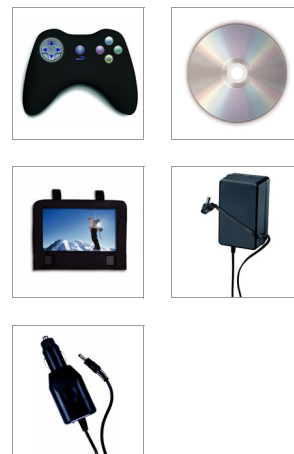

飞利浦
便携式 DVD 播放器

17.8 厘米 (7 英寸) 液晶
3 小时播放

PD7010

电影和游戏与您同行

带无线游戏手柄和 10 款游戏

借助便携式 PD7010 DVD 播放机，尽情享受游戏功能。让您的孩子从无线控制手柄中找到乐趣。此外，17.8 厘米（7 英寸）的液晶显示屏，让您在外出时陶醉在 DVD 影片、MP3-CD/CD 音乐和 JPEG 照片之中。

随时随地播放您喜爱的影片、音乐和照片

- DVD、DVD+/-R、DVD+/-RW、(S)VCD、CD 兼容
- DivX 认证意味着标准的 DivX 视频播放
- MP3-CD、CD 和 CD-RW 播放
- 查看图片光盘中的 JPEG 图像

支持游戏功能，带来超多乐趣

- 17.8 厘米（7 英寸）TFT 彩色液晶显示屏带来高品质视觉体验
- 无线游戏手柄，让您玩乐无拘无束
- 随附游戏光盘，让您即时享乐

额外的触控钮带给您更多方便

- 一块内置电池可支持长达 3 小时的播放 *
- 随附车载适配器
- 随附车载软袋，方便车内使用
- 断电后仍可再次精确续播

PHILIPS

产品亮点

查看图片光盘中的 JPEG 文件

播放保存在光盘上的 JPEG 照片。随心所欲地重温与家人和好友在一起的温馨时刻！

高分辨率彩色液晶显示屏让图像栩栩如生，它能以丰富逼真的细节、打印照片般鲜艳的色彩效果呈现您的珍贵照片、最爱影片和音乐。

车载软袋

轻松地将 DVD 播放机安装到汽车座椅靠背上，您就可以在路途中欣赏 DVD 电影。

断电续播

在直接关闭或电源中断时，DVD 视频播放器可以记忆您上次停止观看的位置。如果您不切换播放其他光盘，只需装入光盘，您的播放器即从您上次看过的地方继续播放。让您的生活变得更加轻松自在！

无线游戏手柄