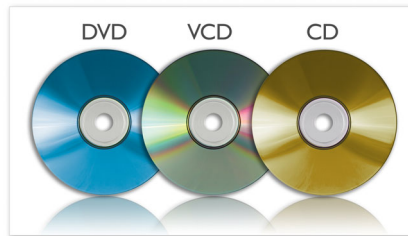

DVD, DVD+/-RW, (S)VCD, CD

Le lecteur de DVD portable Philips prend en charge la plupart des DVD et CD disponibles sur le marché. DVD, DVD+/-R, DVD+/-RW, (S)VCD, et CD peuvent être lus avec ce lecteur de DVD. DVD+/-R est une abréviation

désignant un lecteur de DVD capable de lire les deux formats courants de DVD inscriptibles. De la même manière, DVD+/-RW désigne la prise en charge des deux formats courants de disques réinscriptibles.

Certifié DivX

Grâce à la prise en charge DivX®, vous pouvez visionner des vidéos encodées en DivX et des films provenant d'Internet. Le format DivX est une technologie de compression vidéo basée sur la norme MPEG-4 qui permet d'enregistrer des fichiers volumineux tels que des films, des bandes annonces et des clips vidéo sur divers supports multimédia, comme des CD-R/RW ou des disques DVD inscriptibles, un périphérique de stockage USB ou d'autres cartes mémoire, et de les lire sur votre appareil Philips DivX Certified®.

Reprise après interruption

Le lecteur de DVD mémorise le moment exact où vous avez interrompu votre visionnage lorsqu'il est mis hors tension ou en cas de coupure d'alimentation. Si vous n'avez pas changé de disque, il vous suffit de le recharger pour que le lecteur reprenne automatiquement la lecture là où vous en étiez resté. Voilà de quoi vous faciliter la vie !