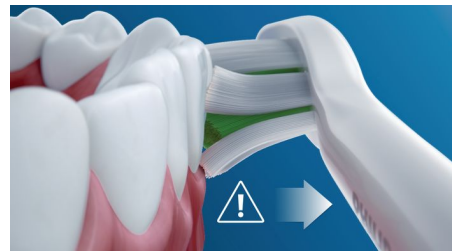

Monitorea la presión ejercida durante el cepillado

Un cepillado demasiado fuerte puede dañar los dientes y las encías. Para evitar esto, Philips Sonicare ProtectiveClean emite un sonido intermitente suave para recordarte que debes disminuir la presión.