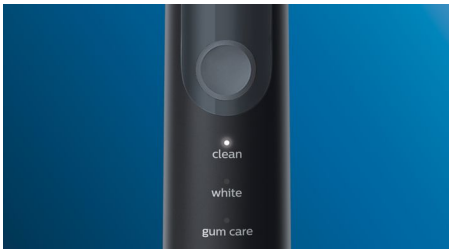

### Tecnologia inovadora

- Informa se você está pressionando demais
- Saiba sempre quando substituir as cabeças da escova
- Tecnologia sônica avançada da Philips Sonicare
- Conecta o cabo e as cabeças da escova inteligente

## Dentes mais brancos naturalmente

Clique na cabeça da escova W2 Optimal White para remover manchas superficiais e revelar um sorriso mais branco. Com as cerdas centrais densamente compactadas para remoção de manchas, é clinicamente comprovado que clareia os dentes em apenas uma semana.

## Três modos

Esta escova de dentes permite personalizar a sua escovação conforme suas necessidades com uma seleção de três modos. O modo Clean é padrão e oferece uma limpeza superior. White é o modo ideal para remover manchas superficiais, e o modo Gum Care adiciona um minuto extra de escovação com potência reduzida para massagear suavemente suas gengivas.