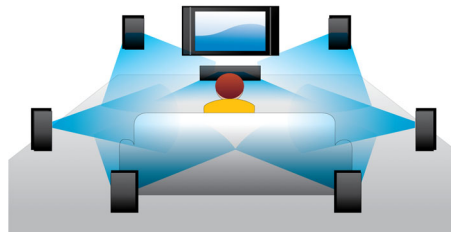

Dolby TrueHD ja DTS-HD MA

DTS-HD Master Audio ja Dolby TrueHD tarjoavat 7.1-kanavaisen äänen Blu-ray-levyiltä. Äänentoisto on käytännössä studiomasternauhan tasoa, joten kuulet taatusti äänet sellaisina kuin ne on tarkoitettu. DTS-HD Master Audio ja Dolby TrueHD täydentävät katsomis- ja kuuntelukokemuksesi.