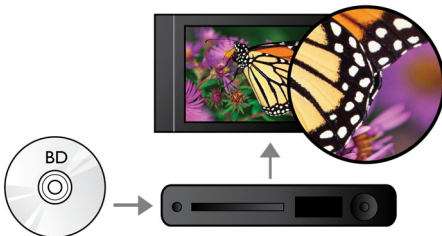

Tehosta AV-viihde-elämystäsi

- 22,9 cm (9") huipputarkka LCD-näyttö (800 x 480 pikseliä)
- BD-Live (profiili 2.0) - nauti Internetin Blu-ray-bonussisällöstä
- Dolby TrueHD ja DTS-HD MA tuottavat 7.1-surround-äänen
- DVD-videokuvan parannus: 1080p HDMI-liitännästä takaa lähes HD-laadun

Miellyttäviä yksityiskohtia

- Ladattavalla akulla jopa 3 tunnin käyttöaika*
- Jatkaa sähkökatkoksen jälkeen
- Kantolaukku

PHILIPS

Kohokohdat

Jatkaminen

DVD-videosoitin muistaa viimeksi katsotun levyn kohdan ja jatkaa toistoa kyseisestä kohtauksesta myös sähkökatkoksen jälkeen. Jos et vaihtanut soittimeen toista levyä, soitin aloittaa toiston samasta kohdasta mihin pysäytit elokuvan viimeksi lataamalla levyn uudestaan. Huomattava helpotus elämääsi!

BD-Live (profiili 2.0)

BD-Live laajentaa teräväpiirtomaailmankuvaasi entisestään. Voit saada uusinta sisältöä liittämällä Blu-ray-soittimesi internetiin. Jännittävät uutuudet, kuten ladattava sisältö, suorat tapahtumat ja live-chatit, pelit ja verkkokaupat odottavat sinua. Pysy teräväpiirtoajan tasalla Blu-ray-soittimen ja BD-Liven avulla.

Blu-ray-soitin

Blu-ray-levyille voi tallentaa laadukasta tietoa sekä teräväpiirtokuvaa, jonka tarkkuus on 1920 x 1080. Näkymät ja yksityiskohdat todella heräävät eloon, liikkeet näyttävät sulavilta ja kuva on erinomaisen selkeä. Lisäksi Blu-ray mahdollistaa pakkaamattoman Surround-äänien käytön - ja uskomattoman elävän kuuntelukokemuksen. Blu-ray-levyjen suuri tallennuskapasiteetti mahdollistaa myös erilaisten vuorovaikutteisten toimintojen käyttämisen. Saumaton toistonaikainen navigointi ja muut kätevät toiminnot, kuten ponnahdusvalikot, nostavat kotiteatterin aivan uudelle tasolle.