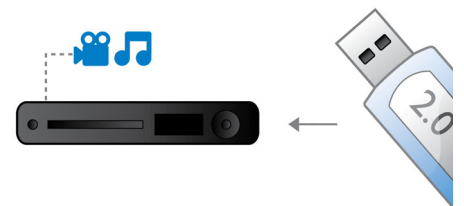

Hi-Speed USB 2.0 -linkki

USB (Universal Serial Bus) on protokollastandardi, jonka avulla tietokoneet ja elektroniset laitteet liitetään toisiinsa. Hi-Speed USB -laitteiden tiedonsiirtonopeus on jopa 480 Mbps, kun alkuperäisten USB-laitteiden siirtonopeus oli 12 Mbps. Hi-Speed USB 2.0 -linkin ansiosta sinun ei tarvitse muuta kuin liittää USB-laite, valita elokuva, musiikki tai valokuva ja käynnistää toisto.