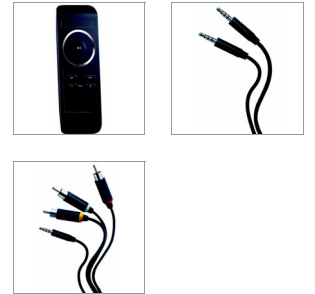

Philips GoGear  
Station d'accueil AV  
universelle

GoGear

PAC009

### Connexion au PC, à la chaîne hi-fi et au téléviseur

Bénéficiez d'un son époustoufflant et partagez vos photos grâce à la station d'accueil compacte PAC009. Il suffit d'y placer votre baladeur GoGear pour le charger et pour le connecter à la chaîne hi-fi ou au téléviseur. Pour augmenter la sensation de liberté, servez-vous de la télécommande infrarouge.

#### Accès aisé

- Télécommande pratique pour contrôler facilement la lecture de la musique
- Moins d'encombrement grâce aux câbles dissimulés
- Connexion et synchronisation du lecteur avec la bibliothèque du PC
- Placez le GoGear sur la station d'accueil pour le recharger

### Connectivité

- **Sortie AV:** 3,5 mm
- **Entrée ligne:** 3,5 mm
- **Port IR:** IrDA
- **Connecteur de synchronisation:** Prise femelle et mâle à 30 broches