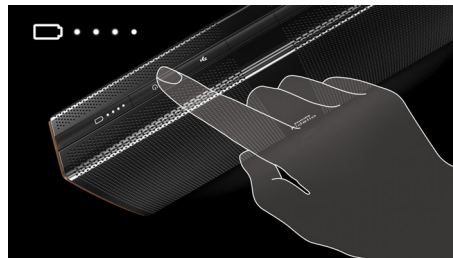

Nivel baterie

Atingeți ușor boxa și aceasta va afișa nivelul bateriei.

Specificații

Compatibilitate

- iPad: iPad 1, iPad 2, noul iPad
- iPhone: iPhone 3, iPhone 3GS, iPhone 4, iPhone 4S
- iPod touch: A treia generație sau mai nou
- Tablete și smartphone-uri Android
- alte dispozitive cu Bluetooth activat

Difuzoare

- Caracteristici superioare boxe: Amplificator bas wOOx
- Drivere boxe: 2 tweetere cu dom din materiale moi de 3/4", 4 woofere pentru întreaga gamă de 2"
- Putere de ieșire (RMS): 20W

Accesorii

- Accesorii incluse: Adaptor CA/CC, Ghid de instalare rapidă, Certificat de garanție, Certificat de garanție internațională

Conectivitate

- Profiluri Bluetooth: A2DP
- Rază de acțiune Bluetooth: Câmp vizual, 10 m sau 30 de picioare
- Intrare audio (3,5 mm)
- Încărcare USB

Dimensiuni

- Dimensiuni produs (lxAxÎ): 287 x 63 x 127 mm
- Dimensiunile ambalajului (L x A x Î): 326 x 101 x 224 mm

Alimentare

- Sursă de alimentare: 100-240 V CA, 50/60 Hz
- Tip baterie: Li-ion (încorporată)
- Durată de funcționare cu baterii: 8 oră

Data apariției 2013-11-22

Versiune: 7.0.5

12 NC: 8670 000 96393
EAN: 08 71258 16628 44

© 2013 Koninklijke Philips N.V.
Toate drepturile rezervate.

Specificațiile pot fi modificate fără preaviz. Mărcile comerciale sunt proprietatea Koninklijke Philips N.V. sau a deținătorilor lor legali.

www.philips.com