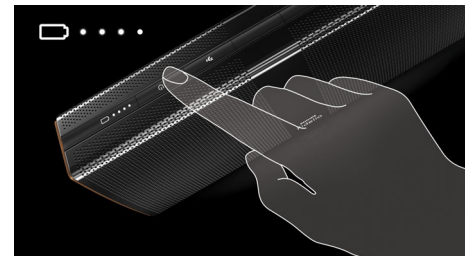

ระดับไฟแบตเตอรี่

เพียงแค่นิ้วสัมผัสลำโพงเบาๆ ระดับไฟแบตเตอรี่ก็จะแสดงขึ้น