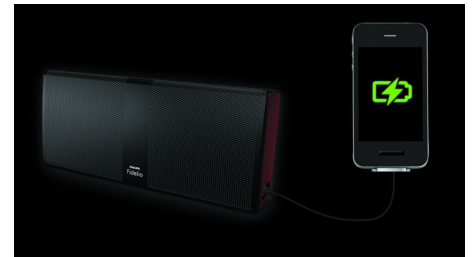

เชื่อมต่อ USB

ลำโพงนี้นำเสนอ พอร์ต USB หากแบตเตอรี่ของสมาร์ตโฟนของคุณหมดไม่ว่าในขณะอยู่ที่บ้านหรือระหว่างเดินทาง

ลำโพงพกพานี้ให้คุณสามารถถา่ยโอนแบตเตอรี่ที่จัดเก็บอยู่ในลำโพงไปยังอุปกรณ์มือถือของคุณได้