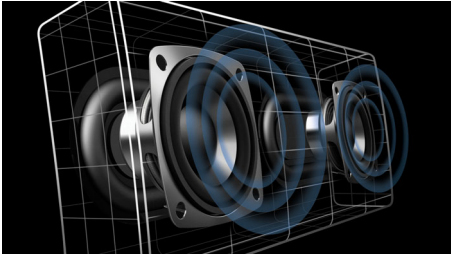

Caractéristiques

Transducteurs de qualité

Malgré un volume acoustique très compact, les basses sont bien marquées et étonnamment profondes pour que vous puissiez pleinement apprécier votre musique, quelle que soit votre genre de prédilection. Ce véritable tour de force est rendu possible par la combinaison d'un haut-parleur de graves pleine gamme très puissant et d'un radiateur passif de grande dimension par canal, enfermés dans une enceinte très rigide qui préserve tout le dynamisme des basses. L'imposante masse mobile du radiateur passif donne la possibilité de régler le système sur une très basse fréquence de 80 Hz sans subir les turbulences d'air qui se produiraient avec une conception résonnante. Vibrez au rythme de la musique!

Amplificateur haute performance

L'association de cet amplificateur haute performance et des 4 transducteurs haute efficacité fait des merveilles en matière de puissance et de dynamisme audio. Les haut-parleurs de graves ont été conçus sur mesure pour cet appareil unique en son genre et présentent un facteur de force élevé qui leur permet de diffuser un son dynamique du plus bel effet à tous les niveaux d'écoute. La musique est vivante, entraînante et même envoûtante en toute circonstance.