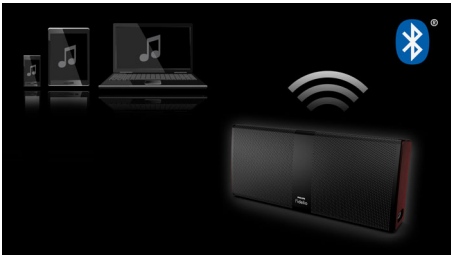

Diffusion de musique sans fil

Le Bluetooth est une technologie de communication sans fil à courte portée aussi fiable

qu'écoénergétique. Cette technologie permet une connexion sans fil aisée à votre iPod/iPhone/iPad ou à d'autres périphériques Bluetooth, tels que des téléphones intelligents, des tablettes ou même des ordinateurs portatifs, pour pouvoir profiter facilement sur votre haut-parleur de votre musique préférée et du son de vos vidéos ou de vos jeux.