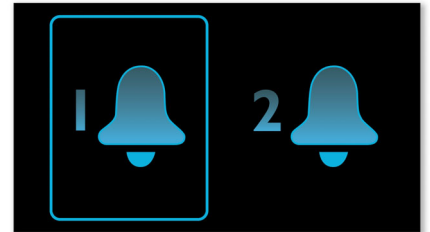

Kaksi herätysaikaa

Philipsin äänentoistojärjestelmässä on kaksi herätysaikaa. Voit määrittää itsellesi ja kumppanillesi eri herätysajat.