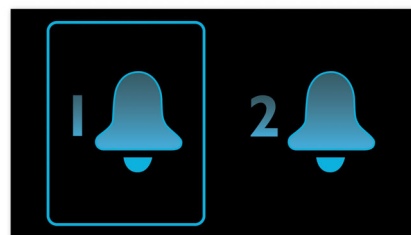

Duální budík

Audiosystém Philips přichází s dvěma časy buzení. Nastaví tak buzení pro vás i buzení pro vašeho partnera.