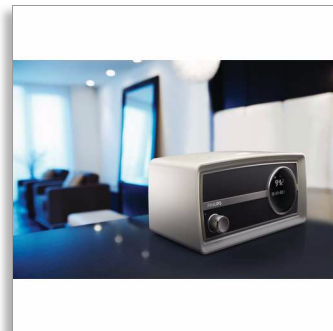

Philips
Minirádio Original

Bluetooth®

DAB+, FM
Dva časy buzení, kuchyňská
minutka
4 W

ORT2300C

Ovládejte své minirádio Original bezdrátově

pomocí bezplatné aplikace DigitalRadio

Získejte uhlazené melodie s tímto minirádiem Original. Jedná se o moderní interpretaci legendárního modelu Philetta, která přináší rádio DAB+ a FM a také bezdrátovou hudbu z chytrých zařízení prostřednictvím připojení Bluetooth. Vestavěný časovač zvyšuje pohodlí.