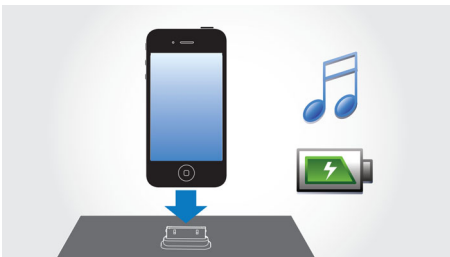

Воспроизведение и зарядка iPhone / iPod

Слушайте любимую музыку MP3 во время зарядки iPhone/iPod! Док-станция позволяет подключать iPhone/iPod непосредственно к системе развлечений и воспроизводить любимые композиции с превосходным качеством звука. Теперь не

придется беспокоиться о том, что iPhone/iPod разрядится — аккумулятор заряжается во время воспроизведения музыки. Зарядка аккумулятора осуществляется автоматически при установке iPhone/iPod в док-станцию.