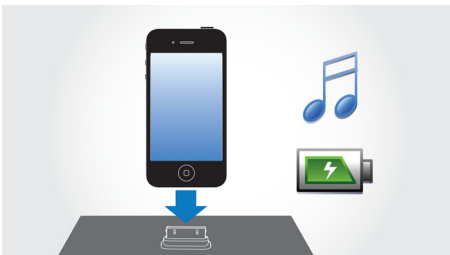

Design retro contemporan

- Reinterpretare contemporană a designului de referință Philetta

PHILIPS

Radio original
cu conector cu 30 de pini pentru iPod/iPhone, DAB+, FM, 10W

Repere

DAB

Tehnologia radio digitală DAB (Digital Audio Broadcasting) este nu numai un sistem de transmisie FM analogică, ci și o nouă modalitate de a difuza programe radio prin intermediul unei rețele de emițătoare terestre. Aceasta oferă ascultătorilor mai multe opțiuni și informații la o calitate a sunetului clară și fără bruiaj. De asemenea, permite unității receptoare să rețină semnalele cele mai puternice. Pentru posturile digitale DAB, nu trebuie să memorați frecvențe, iar posturile sunt memorate după nume, deci nu mai este nevoie să căutați frecvențele.

Utilizați și încărcați dispozitivul dvs. iPod/iPhone

Bucurați-vă de muzica MP3 preferată în timp ce încărcați dispozitivul iPod/iPhone! Stația vă permite conectarea dispozitivului portabil direct la sistemul cu stație de andocare pentru a putea asculta muzica preferată cu un sunet

Sistem de boxe Bass Reflex

Sistemul Bass Reflex facilitează obținerea unui bas puternic și profund, utilizând incinte de dimensiuni mici. Se diferențiază de sistemul convențional printr-un tub acustic suplimentar, aliniat acustic la woofer, pentru optimizarea redării frecvențelor joase. Rezultatul este un sunet controlat mai profund și cu mai puține distorsiuni. Sistemul funcționează prin rezonarea masei de aer din tubul de bas. În combinație cu difuzorul, sistemul amplifică frecvențele joase furnizând un bas puternic, de calitate.