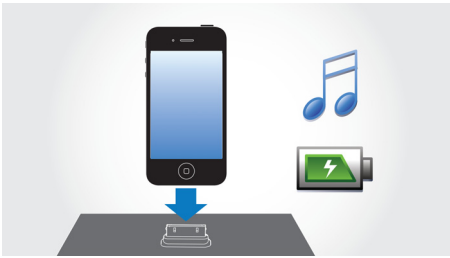

Εύκολη χρήση

- Συνδέστε οποιοδήποτε iPod/iPhone, ακόμα και μέσα στη θήκη του
- Δωρεάν εφαρμογή HomeStudio, για πιο ευχάριστο ζύπνημα και καλύτερη ραδιοφωνική εμπειρία
- Αυτόματος συγχρονισμός ρολογιού με iPod/iPhone όταν είναι συνδεδεμένο
- Είσοδος ήχου για εύκολη, φορητή αναπαραγωγή μουσικής

Σύγχρονο ρετρό σχέδιο

- Η σύγχρονη μεταφορά του θρυλικού σχεδίου Philetta

PHILIPS

Χαρακτηριστικά

Αναπαραγωγή και φόρτιση του iPod/iPhone

Απολαύστε την αγαπημένη σας μουσική MP3 ενώ φορτίζετε το iPhone/iPod! Η βάση σύνδεσης σας επιτρέπει να συνδέετε τη φορητή συσκευή απευθείας στη σύνδεση συστήματος ψυχαγωγίας ώστε να ακούτε την αγαπημένη σας μουσική με εκπληκτικό ήχο. Επιπλέον, φορτίζει το iPod/iPhone κατά τη διάρκεια της αναπαραγωγής προκειμένου να απολαμβάνετε τη μουσική σας χωρίς να ανησυχείτε μήπως αδειάσει η μπαταρία της φορητής συσκευής σας. Η σύνδεση συστήματος ψυχαγωγίας φορτίζει αυτόματα τη φορητή συσκευή σας ενώ είναι συνδεδεμένη.

λειτουργεί συντονίζοντας τη μάζα αέρα στον αγωγό μπάσων, ώστε να πάλλεται όπως ένα συμβατικό γούφερ. Σε συνδυασμό με την απόκριση του γούφερ, το σύστημα παρατείνει το σύνολο των ήχων χαμηλής συχνότητας για τη δημιουργία μιας νέας διάστασης πλούσιων μπάσων.