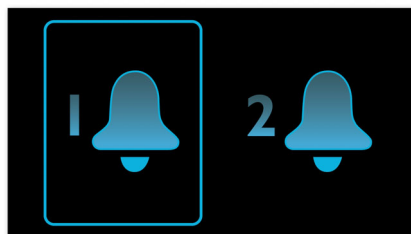

Duální budík

Audiosystém Philips přichází s dvěma časy buzení. Nastaví tak buzení pro vás i buzení pro vašeho partnera.