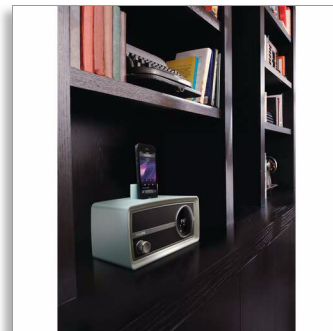

Philips Minirádio Original

s konektorem Lightning

pro iPod/iPhone
Rádio FM, dva časy buzení
4 W

ORD2105B

Udávejte nové trendy s minirádiem Original

Vychutnejte si všechnu svou hudbu a přitažlivý retro design miniaturního rádia Philips Original. Můžete přehrávat obsah ze zařízení iPod/iPhone, zatímco rádio nabíjí a automaticky synchronizuje své hodiny se zařízením Apple.

Obohat'te svůj zvukový zážitek

- Rychlé nabíjení a přehrávání hudby přes konektor Lightning
- Digitální ladění, FM
- Reproduktory s konstrukcí Bass Reflex zajišťují silné a hlubší basy

Snadné použití

- Automatická synchronizace času přes dok iPod/iPhone s konektorem Lightning
- Dva časy buzení, takže vy i váš partner nebo partnerka můžete stávat v různou dobu
- Jemné buzení pro příjemnější vstávání
- Časovač pro snadné usínání při oblíbené hudbě
- Vstup Audio-in pro snadné přenosné přehrávání hudby