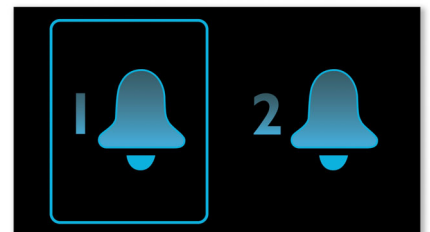

Doble alarma

El sistema de audio de Philips incorpora dos alarmas. Ajusta una hora de alarma para ti y otra para despertarte a tu pareja.