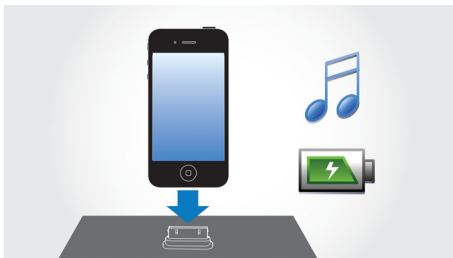

Philips
Original-Radio im
Miniformat

Blau
Dockingstation für iPod/iPhone

ORD2100B

Setzen Sie Trends mit dem Original-Radio im Miniformat

Genießen Sie Ihre Musiksammlung und das ansprechende Retro-Design des Philips Original-Radios im Miniformat. Geben Sie Musik von Ihren iPod/iPhone wieder, während das Radio Ihr Apple-Gerät auflädt und automatisch die Uhrzeit synchronisiert.

Erweitern Sie Ihre Sound-Erfahrung

- Gleichzeitiges Wiedergeben und Aufladen Ihres iPods/iPhones
- Digitaler UKW-Tuner
- Bassreflex-Lautsprechersystem für einen kraftvollen, tiefen Bass

Einfache Bedienung

- Dockingstation für jedes iPhone-/iPod-Modell, selbst mit Hülle
- Kostenlose HomeStudio App für angenehmes Aufwachen und ein verbessertes Radiohörerlebnis
- Automatische Synchronisierung der Uhrzeit bei angeschlossenem iPod/iPhone
- Zwei Weckzeiten, damit Sie und Ihr(e) Partner(in) zu unterschiedlichen Zeiten geweckt werden können
- Sanfte Weckfunktion für angenehmes Aufwachen
- Sleep-Timer – Ihre Lieblingsmusik als Einschlafhilfe
- Audioeingang für einfache Wiedergabe tragbarer Musik

PHILIPS

Besonderheiten

Abspielen und Aufladen Ihres iPods/iPhones

Genießen Sie Ihre MP3-Lieblingsmusik, während Sie Ihr iPhone bzw. Ihren iPod laden! Die Dockingstation ermöglicht die direkte Verbindung des iPhones/iPods mit dem Docking-Entertainment-System, sodass Sie Ihre Lieblingsmusik mit erstklassigem Sound genießen können. Außerdem wird das iPhone bzw. der iPod während der Wiedergabe geladen, sodass sie sich nicht um den Akkuladestatus sorgen müssen. Solange sich das tragbare Gerät in der Dockingstation befindet, wird es automatisch geladen.