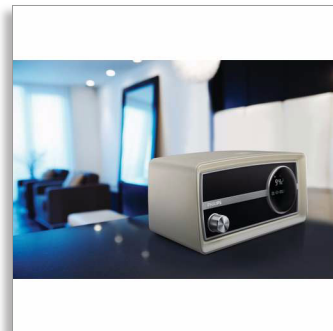

Philips
Minirádio Original

DAB+, FM

Dva časy buzení, kuchyňská
minutka
Audio-in
3 W