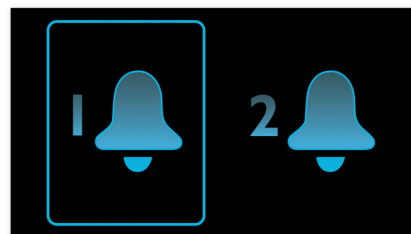

Duální budík

Audiosystém Philips přichází s dvěma časy buzení. Nastaví tak buzení pro vás i buzení pro vašeho partnera.