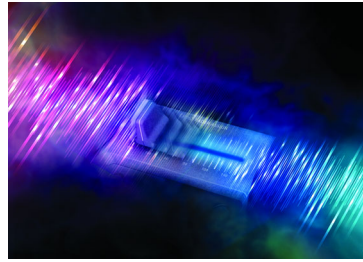

Gemaakt voor krachtig geluid

- 5-bands equalizer zorgt voor een persoonlijke muziekervaring
- NX-basknop voor directe geluidsboost en lichteffecten
- Totaal uitgangsvermogen van 1100 W RMS / 13.000 W PMPO

PHILIPS

Kenmerken

260 K LED-lampen

Creëer de ultieme sfeer voor elk feestje met duizenden gekleurde lampen die knipperen en golven op de maat van de muziek. Kies eenvoudig lichtkleuren die bij uw thema passen of kies een van de vele voorkeuzeprogramma's van het systeem. Druk op de NX-basknop om de lichtshow nog intenser te maken.

Auto-DJ voor automatisch mixen

U kunt uw muziek automatisch laten afspelen met Auto-DJ. Hiermee worden nummers automatisch gemixt op een aangesloten USB-stick. Voeg geluidseffecten toe met het DJ jogwiel. Non-stop muziek!

DJ Crossfader voor mixen

Word de gangmaker van elk feest! Met DJ Crossfader kunt u uw favoriete tracks mixen tussen kanaal A en B, zodat u naadloos tussen nummers kunt schakelen. Selecteer de apparaatuitvoer voor speler A (USB, Bluetooth®, CD, Audio In of Tuner) om de muziek te starten en kies daarna het invoerapparaat voor speler B (USB of Audio In). Om van nummer te wisselen, schuift u de fader van de ene naar de andere kant voor een soepele overgang waarmee het feest blijft doorgaan.