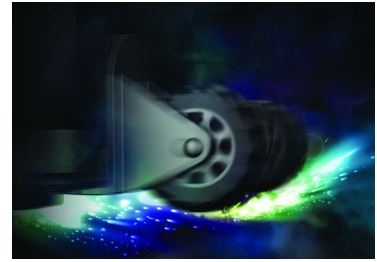

DJ Crossfader voor mixen

Word de gangmaker van elk feest! Met DJ Crossfader kunt u uw favoriete tracks mixen tussen kanaal A en B, zodat u naadloos tussen nummers kunt schakelen. Selecteer de apparaatuitvoer voor speler A (USB, Bluetooth®, CD, Audio In of Tuner) om de muziek te starten en kies daarna het invoerapparaat voor speler B (USB of Audio In). Om van nummer te wisselen, schuift u de fader van de ene naar de andere kant voor een soepele overgang waarmee het feest blijft doorgaan.

NX-basknop

NX-bas is beschikbaar voor de hele serie en geeft de bas en het volumebereik een extreme boost. Druk op de NX-basknop om uw geluid onmiddellijk te laten knallen, te gekke lichteffecten in te schakelen en de bas uit de subwoofers door uw lichaam te laten pompen.

Handgrepen en wieltjes

Breng geweldig geluid waar u het nodig hebt, beneden, boven, binnen of buiten. NITRO-audio-oplossingen passen perfect in elke ruimte, omdat ze weinig ruimte innemen en beschikken over handige geïntegreerde bedieningselementen zonder kabelwirwar. Sluit de oplossing aan op uw TV of PC en laat muziek en films groots klinken dan ooit. Met de ingebouwde handgrepen en wieltjes is het ultieme geluidssysteem voor tuinfesten.