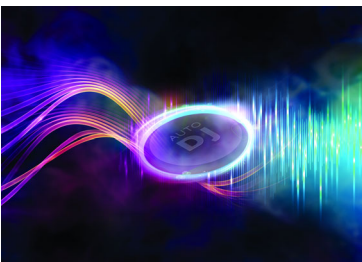

Gemaakt voor krachtig geluid

- 5-bands equalizer zorgt voor een persoonlijke muziekervaring
- NX-basknop voor directe geluidsboost en lichteffecten
- Totaal uitgangsvermogen van 1100 W RMS / 13.000 W PMPO

PHILIPS

Kenmerken

260 K LED-lampen

Creëer de ultieme sfeer voor elk feestje met duizenden gekleurde lampen die knipperen en golven op de maat van de muziek. Kies eenvoudig lichtkleuren die bij uw thema passen of kies een van de vele voorkeuzeprogramma's van het systeem. Druk op de NX-basknop om de lichtshow nog intenser te maken.

Auto-DJ voor automatisch mixen

U kunt uw muziek automatisch laten afspelen met Auto-DJ. Hiermee worden nummers automatisch gemixt op een aangesloten USB-stick. Voeg geluidseffecten toe met het DJ jogwiel. Non-stop muziek!

DJ Crossfader voor mixen

Word de gangmaker van elk feest! Met DJ Crossfader kunt u uw favoriete tracks mixen tussen kanaal A en B, zodat u naadloos tussen nummers kunt schakelen. Selecteer de apparaatuitvoer voor speler A (USB, Bluetooth®, CD, Audio In of Tuner) om de muziek te starten en kies daarna het invoerapparaat voor speler B (USB of Audio In). Om van nummer te wisselen, schuift u de fader van de ene naar de andere kant voor een soepele overgang waarmee het feest blijft doorgaan.