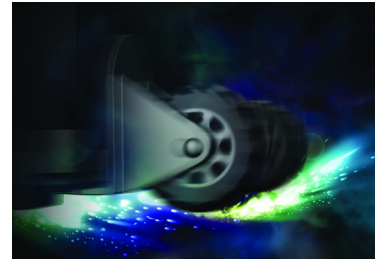

PHILIPS

Destacados

Luces LED de 260 K

Agrega la mejor atmósfera, ambiente y pasión a cualquier fiesta, con miles de luces de colores que parpadean, destellan y fluyen al ritmo de tu música. Elige fácilmente colores claros para coincidir con tu tema, o escoge uno de los muchos sistemas preseleccionados. Mueve el botón de graves NX para hacer que el espectáculo de luces sea aún más intenso.

Botón de graves NX

Disponible en toda la línea, el grave NX hace estallar los graves y la potencia al extremo. Presiona el botón de graves NX y potencia tu sonido de forma instantánea, crea efectos de luces desenfundados y siente cómo vibran tus huesos con los graves profundos de los subwoofers.

Manijas y ruedas

Lleva un gran sonido al lugar que lo necesites, en el piso de arriba, en la planta baja, en interiores y exteriores. Las soluciones de audio NITRO se deslizan suavemente en cualquier hogar gracias a su diseño optimizado, sin necesidad de usar cables y su cómoda integración de los controles. Vincúlalos con tu TV o PC para acentuar tu experiencia y hacer que la música y el sonido de las películas sean mejor que nunca. También trásdalos hacia afuera utilizando las manijas integradas y las ruedas para convertirlo en el sistema de sonido máximo para las fiestas al aire libre.