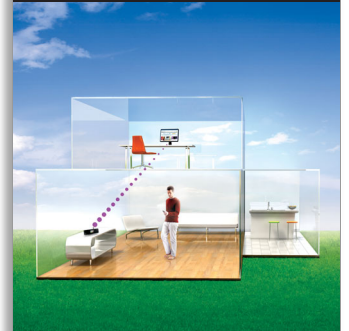

Philips Streamium
Lecteur audio de réseau
avec FullSound™

Radios Internet gratuites

Streamium

NP2900

Libérez votre musique

Écoutez sans fil de la musique sur votre ordinateur ou diffusée sur Internet.

Le lecteur de musique réseau Philips Streamium avec haut-parleurs intégrés est doté des technologies LivingSound et FullSound et permet d'accéder sans fil à la musique stockée sur votre PC, à la radio Internet et au service de musique en ligne Rhapsody®.