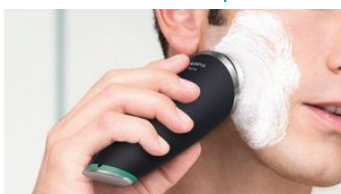

Ottimizza la tua routine quotidiana

Le setole dal design esclusivo sono adatte per l'utilizzo due volte al giorno

Ideata per pelli sensibili

Le 32.000 setole morbide e sottili sono dotate di punte dal design esclusivo; ciò consente una pulizia confortevole, ma profonda, adatta alle pelli sensibili.