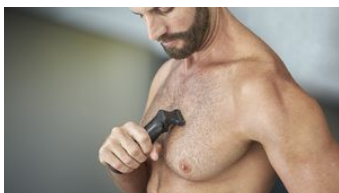

Vlastnosti

18 nástrojů na tvář, vlasy a tělo

S multifunkčním zastříhovačem si můžete pohodlně zastříhovat a upravovat vousy, vlasy a tělo.

Technologie DualCut

Užijte si maximální přesnost díky technologii DualCut a dvojnásobnému počtu břitů. Ocelové břity se o sebe jemně třou a navzájem se tak brousí. Výsledkem jsou stejně ostré břity po třech letech používání jako první den.

Kovový zastříhovač

Kovový zastříhovač s technologií DualCut bez hřebenu slouží k dosažení čistých, ostrých linií kolem okrajů vousů, vlasů a na krku nebo k zastříhování chloupků na těle na minimální délku.

Holicí strojek na tělo se systémem ochrany pokožky

Pomocí holicího strojku na tělo si pohodlně oholte oblast pod krkem. Jedinčný systém ochrany pokožky chrání i ty nejcitlivější tělesné partie a umožňuje chloupky pohodlně zastříhovat až na 0,5 mm.

Kostra zastříhovače je z nerezové oceli zajišťující odolnost a gumové detaily přinášejí největší pohodlí a kontrolu ve své třídě.

Vodotěsný

Tento zastříhovač je vodotěsný, abyste ho mohli pohodlně používat ve sprše a snadno čistit pod tekoucí vodou.