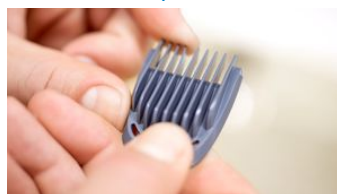

Kovový zastříhovač

Kovový zastříhovač s technologií DualCut bez hřebenu slouží k dosažení čistých, ostrých linií kolem okrajů vousů, vlasů a na krku nebo k zastříhování chloupků na těle na minimální délku.

Přesný holicí strojek

Přesný holicí strojek se používá po zastříhování k doladění okrajů na tváři, bradě a krku.

Široký zastříhovač vlasů

Rychle vytvářejte vlastní účesy. Extra široký 41mm strojek na vlasy ostříhá jedním tahem více vlasů.

Přesný kovový zastříhovač

Vytvářejte precizní jemné linie, tvary a detaily a měňte svůj styl.

Zastříhovač chlupů v nose a uších

Odstraňte nežádoucí chlupy v nose a uších snadno a pohodlně.

11 hřebenů odolných vůči nárazům

Kostra zastříhovače je z nerezové oceli zajišťující odolnost a gumové detaily přinášejí největší pohodlí a kontrolu ve své třídě.

Vodotěsný

Tento zastříhovač je vodotěsný, abyste ho mohli pohodlně používat ve sprše a snadno čistit pod tekoucí vodou.