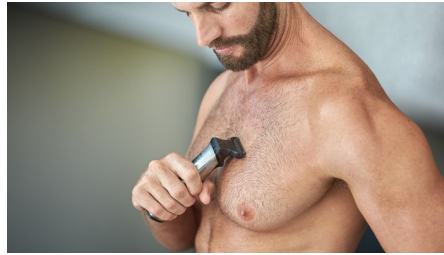

### Tecnologia DualCut

Otteni la massima precisione con la tecnologia DualCut, che include 2 lame aggiuntive. Le lame in acciaio si affilano fra di loro durante la rifinitura, in modo che siano sempre affilate come il primo giorno anche dopo 5 anni di utilizzo.

### 18 accessori per barba, capelli e corpo

Questo rifinitore all-in-one rifinisce e modella barba, capelli e corpo con la massima praticità.

### Rifinitore in metallo

Utilizza il rifinitore in metallo con tecnologia DualCut senza il pettine per creare linee precise e definite per barba, collo e capelli, oppure taglia i peli del corpo alla lunghezza minima.

### Bodyshaver con sistema di protezione della pelle

Radi in modo comodo le zone al di sotto del collo con il nostro bodyshaver. L'esclusivo sistema di protezione della pelle protegge anche le zone del corpo più sensibili, consentendoti di radere i peli con la massima comodità con una precisione fino a 0,5 mm.