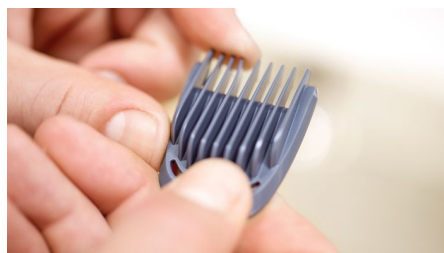

Rendimiento de corte

- Tecnología DualCut para máxima precisión con el doble de cuchillas

Versatilidad

- Recorta y da forma a tu cara, cabello y cuerpo con las 12 herramientas
- El recortador metálico recorta con precisión la barba, el cabello y el vello del cuerpo
- La afeitadora de precisión define los bordes de las mejillas, la barbilla y el cuello
- El recortador metálico de precisión define los bordes de la barba o la perilla
- El recortador para nariz elimina con suavidad el vello no deseado de la nariz y las orejas
- 8 peines-guía para recortar la cara, el cabello y el cuerpo

12 herramientas para cara, cabello y cuerpo

Este recortador todo en uno recorta y da forma cómodamente al pelo de la cara, el cabello y el cuerpo.

Recortador metálico

Utiliza el recortador metálico con tecnología DualCut sin peine-guía para conseguir líneas limpias y definidas alrededor de la barba, el cuello y la línea del cabello, o para recortar el vello corporal a una longitud mínima.

Afeitadora de precisión

Utiliza la afeitadora de precisión después de recortar para definir los bordes de las mejillas, la barbilla y el cuello.

Recortador metálico de precisión

Crea líneas finas, contornos y detalles con precisión para definir o cambiar tu estilo.

Recortador para nariz y orejas

Elimina el vello no deseado de la nariz y las orejas, de forma fácil y cómoda.

8 peines-guía resistentes a impactos

2 peines-guía para barba de 2 días (1 y 2 mm),
1 peine-guía para barba ajustable (3-7 mm),
3 peines-guía para el cabello (9, 12 y 16 mm) y
2 peines-guía para el cuerpo (3 y 5 mm).