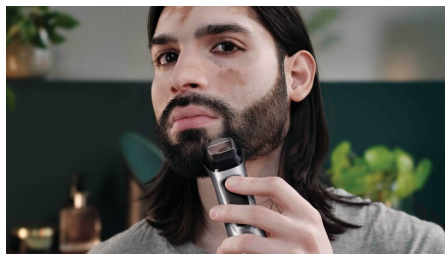

Fácil de usar

- Autonomía: hasta 120 minutos de uso inalámbrico por carga
- El mango antideslizante de goma brinda mayor comodidad y control
- Resistente al agua para una limpieza y un uso cómodo en la ducha
- Funda para guardar que facilita el transporte y la organización

14 accesorios para el rostro, el cabello y el cuerpo

Este recortador todo en uno corta y perfila fácilmente tu vello facial y corporal, además de tu cabello.

Recortador metálico

Utiliza el recortador metálico equipado con la tecnología DualCut sin peine recortador para conseguir líneas limpias y definidas alrededor de tu barba, cuello y nacimiento del cabello, o bien para recortar los vellos corporales a un largo mínimo.

Afeitadora corporal con protector para la piel

Afeita con toda comodidad la zona bajo el cuello con nuestra afeitadora corporal. El sistema exclusivo de protección para la piel protege hasta las áreas más sensibles del cuerpo, así podrás afeitarte cómodamente incluso a 0,5 mm.

Afeitadora de precisión

Utiliza la afeitadora de precisión después del recorte para arreglar los bordes en tus mejillas, mentón y cuello.

Recortador metálico para detalles

Crea líneas, contornos y detalles finos con precisión para definir o cambiar tu estilo.