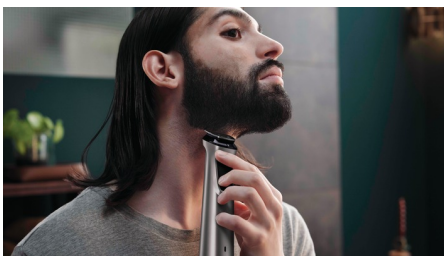

Destacados

Tecnología DualCut

Disfruta la máxima precisión gracias a la tecnología DualCut, que incluye dos veces más cuchillas. Las cuchillas de acero se frotran suavemente entre sí, lo que permite que se afilen a medida que cortan. De esta manera, tendrás unas cuchillas que se mantendrán afiladas igual que el primer día tras cinco años de uso.

14 accesorios para el rostro, el cabello y el cuerpo

Este recortador todo en uno corta y perfila fácilmente tu vello facial y corporal, además de tu cabello.

Recortador metálico

Utiliza el recortador metálico equipado con la tecnología DualCut sin peine recortador para conseguir líneas limpias y definidas alrededor de tu barba, cuello y nacimiento del cabello, o bien para recortar los vellos corporales a un largo mínimo.

Afeitadora corporal con protector para la piel

Afeita con toda comodidad la zona bajo el cuello con nuestra afeitadora corporal. El sistema exclusivo de protección para la piel protege hasta las áreas más sensibles del cuerpo, así podrás afeitarte cómodamente incluso a 0,5 mm.