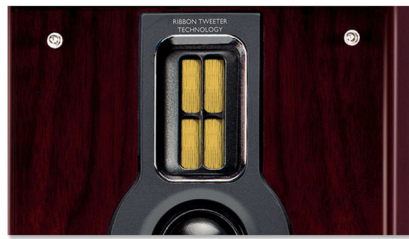

Zijden dome-tweeter

Een zijden dome-tweeter bevat een diafragma dat is gemaakt van zijde - een materiaal dat beter is dan het materiaal dat in gewone tweeters wordt gebruikt. De zijde die voor het diafragma wordt gebruikt dempt het geluid beter en de zachte textuur zorgt voor minimaal geluidsverlies. Daarom is het geluid dat een zijden dome-tweeter produceert aangenaam en warm en heeft het een groot bereik.