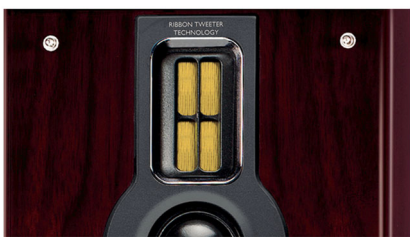

Verrijk uw luisterervaring

- Zijden dome-tweeter voor kristalhelder geluid
- Vergulde luidsprekeraansluiting voor een volmaakte signaaltransmissie
- Houten luidsprekers voor een fantastisch, natuurlijk geluid
- Treble- en basregeling om snel hoge en lage tonen in te stellen
- Loudness-functie voor verbetering van het bas- en treble-geluid
- Totaal uitgangsvermogen van 100 W RMS

Aluminium behuizing

De lichte aluminium gegoten behuizing is bestand tegen hoge temperaturen en is zeer stevig, robuust en roestbestendig.

Zijden dome-tweeter

Een zijden dome-tweeter bevat een diafragma dat is gemaakt van zijde - een materiaal dat beter is dan het materiaal dat in gewone tweeters wordt gebruikt. De zijde die voor het diafragma wordt gebruikt dempt het geluid

De vergulde luidspreker aansluiting zorgt voor een betere transmissie van het audiosignaal dan traditionele click-fit aansluitingen. De aansluiting vermindert ook het verlies van elektrische signalen die van de versterker naar de luidsprekerkast worden geleid. Hierdoor ontstaat een zo optimaal mogelijk geluid.