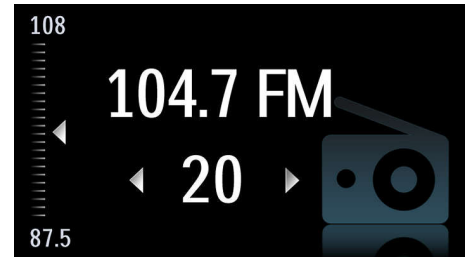

带预设电台的数字调谐

只需调谐至要预设的电台，按住预设按钮记忆其频率即可。有了可进行存储的预设电台，您便能够快速访问喜爱的电台，而不必反复地手动调谐频率。